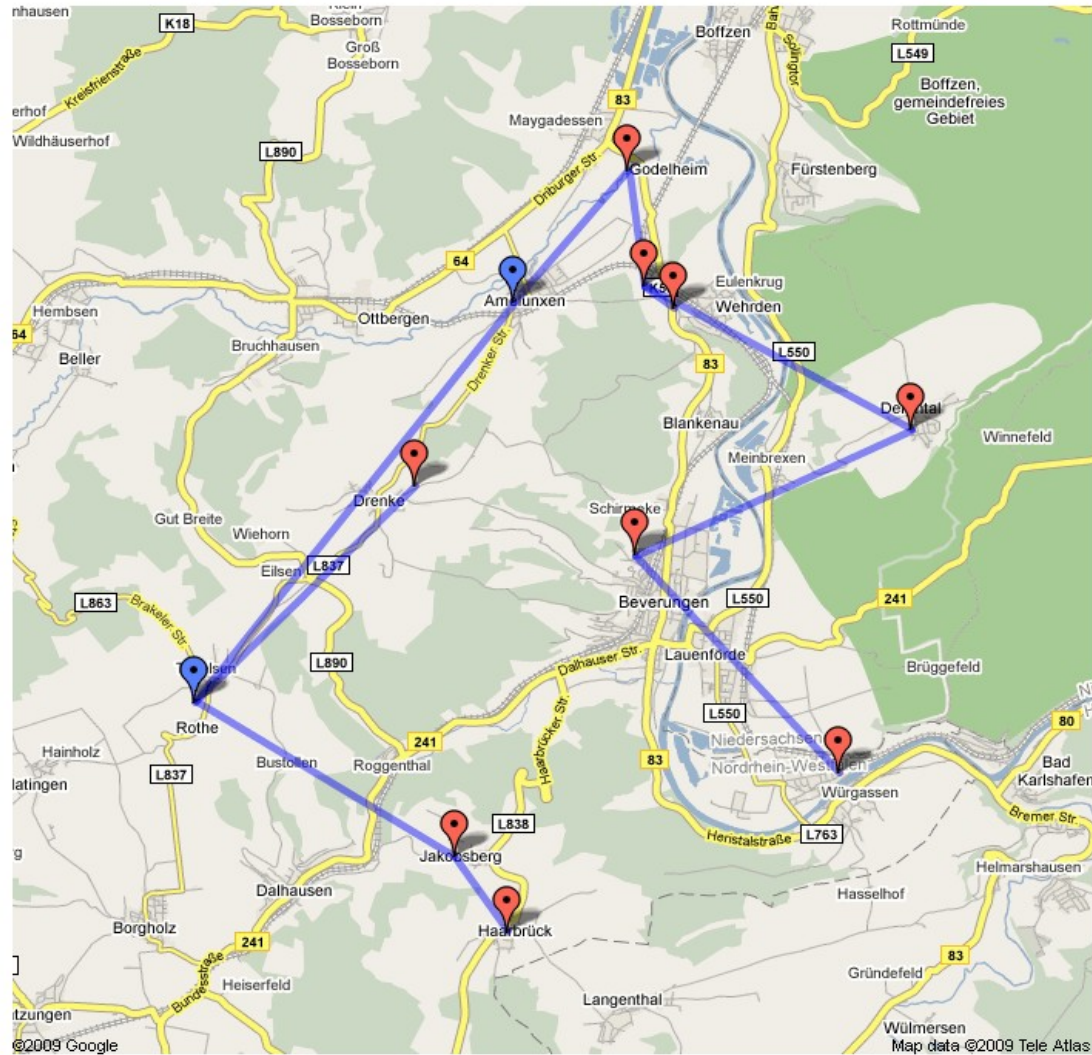

Ausbaustatus, Technik und Termine