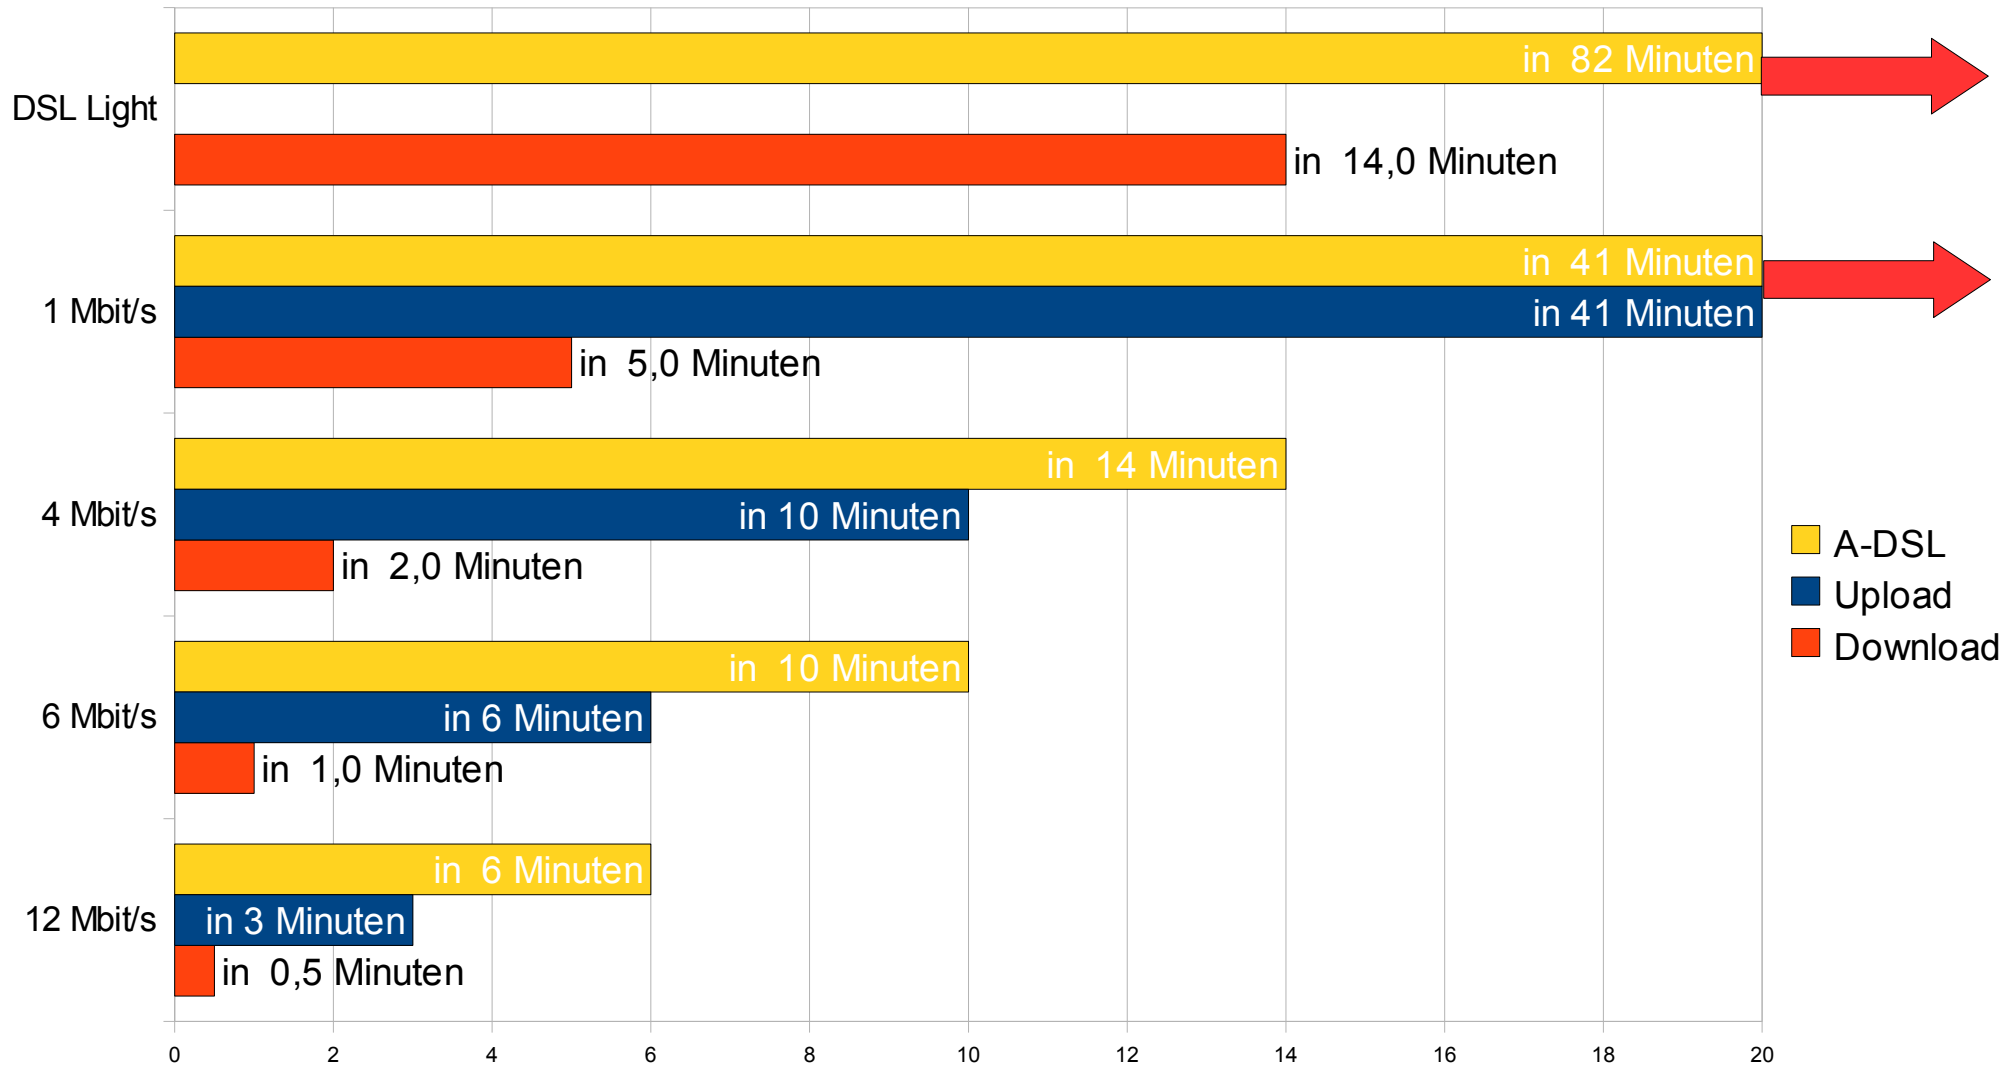

Leistungsvergleich